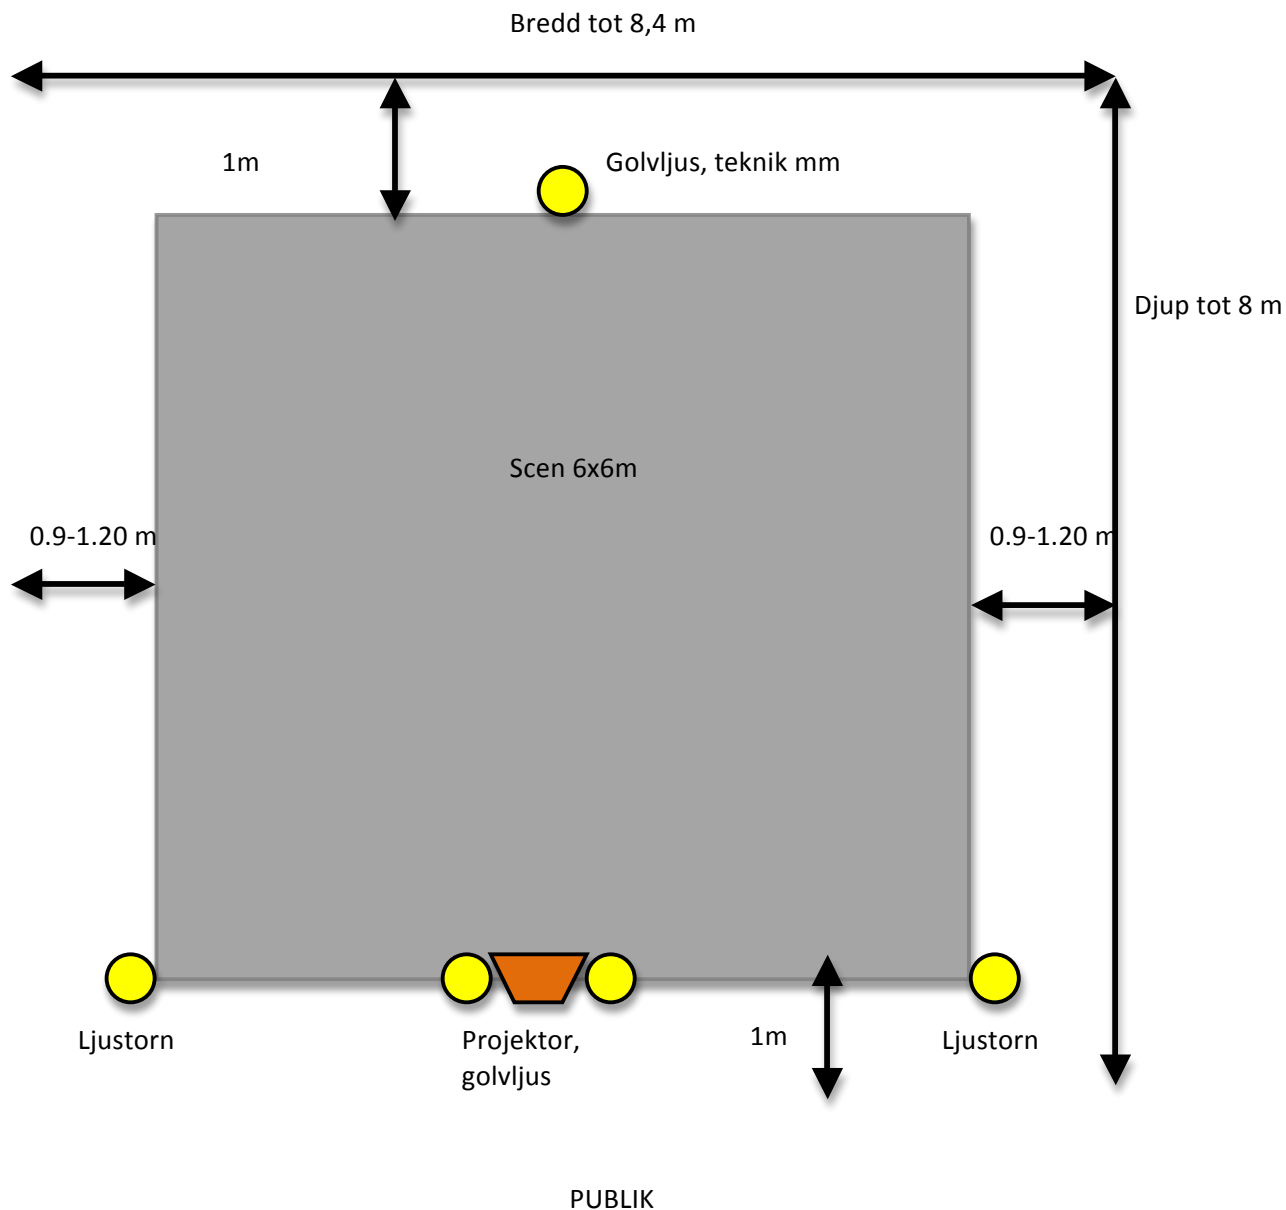

RAIDER och STAGEPLOT
HOPPET – för jag dog inte

Spelyta D/B/H 8 x 8,4 x 3 m + publikplatser. Scenen kan anpassas till 7 x 7,8 x 2,9 + publik.

El 16 A, 3 fas europahandske

Bygg/riv dagen innan 180/90 min. Bygg samma dag som fst: 210-220 min