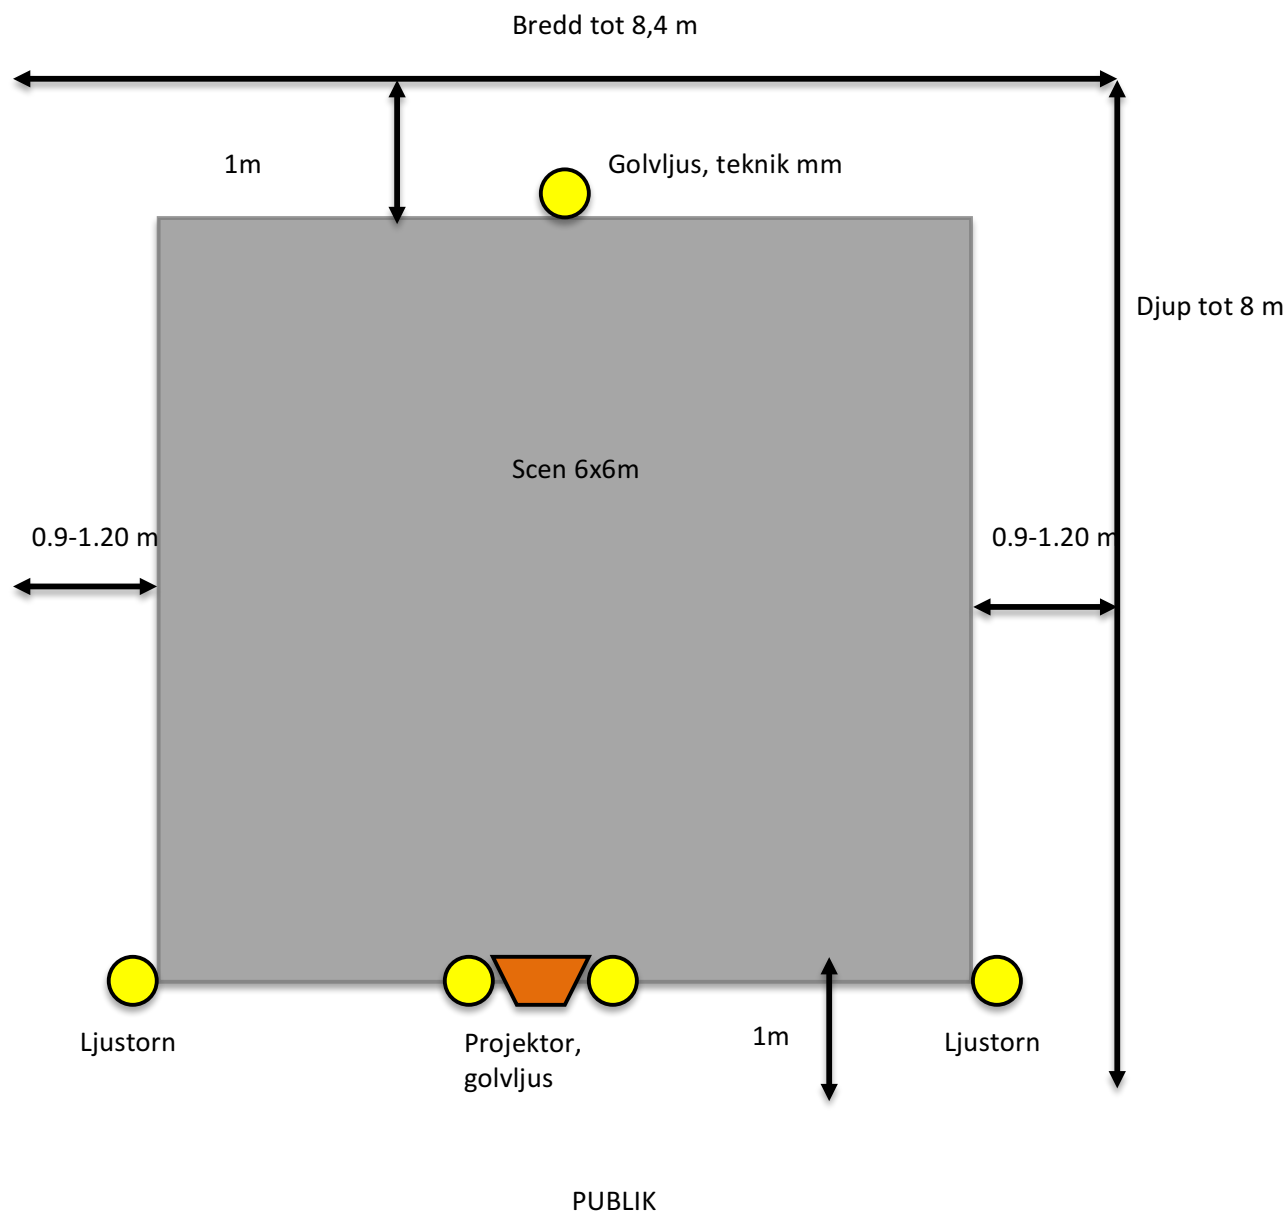

RAIDER och STAGEPLOT
HOPPET – för jag dog inte

Spelyta D/B/H 8 x 8,4 x 3 m + publikplatser. Scenen kan anpassas till 7 x 7,8 x 2,9 + publik.

El 16 A, 3 fas europahandske

Bygg/riv dagen innan 180/90 min. Bygg samma dag som fst: 210-220 min

Lokal Aula, gymnastiksal eller liknande, mörkläggnings!

Publikplatser Portabelt gradängssystem för 60 barn erbjuds i lokaler utan egen gradäng.

Bärhjälp 2 friska, starka personer

Pantomimteatern

08-315464