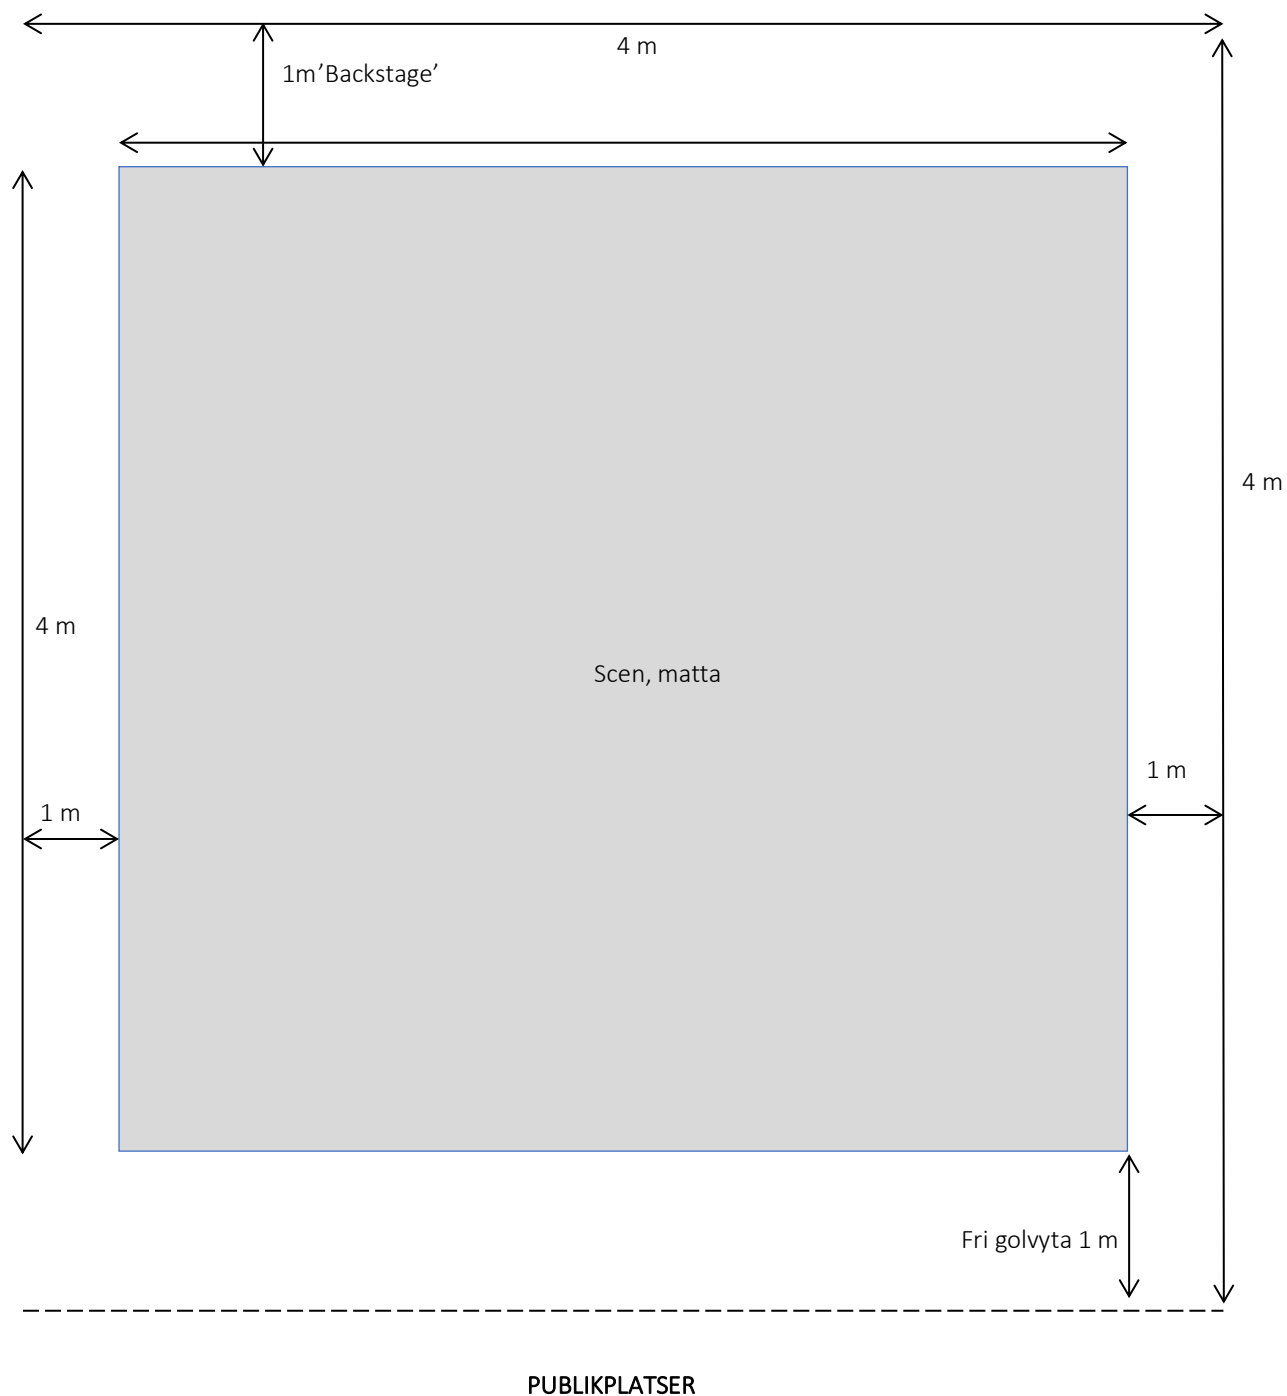

BoBos Ballonger
STAGEPLOT/RAIDER

TEKNISK SPECIFIKATION/RAIDER:

Scenmått B: 4 m D: 4 m (inkl 'backstage') H: 2,4 m samt publikplatser

Elkrav: 10 amp jordat eluttag

PANTOMIM
TEATERN

www.pantomimteatern.se