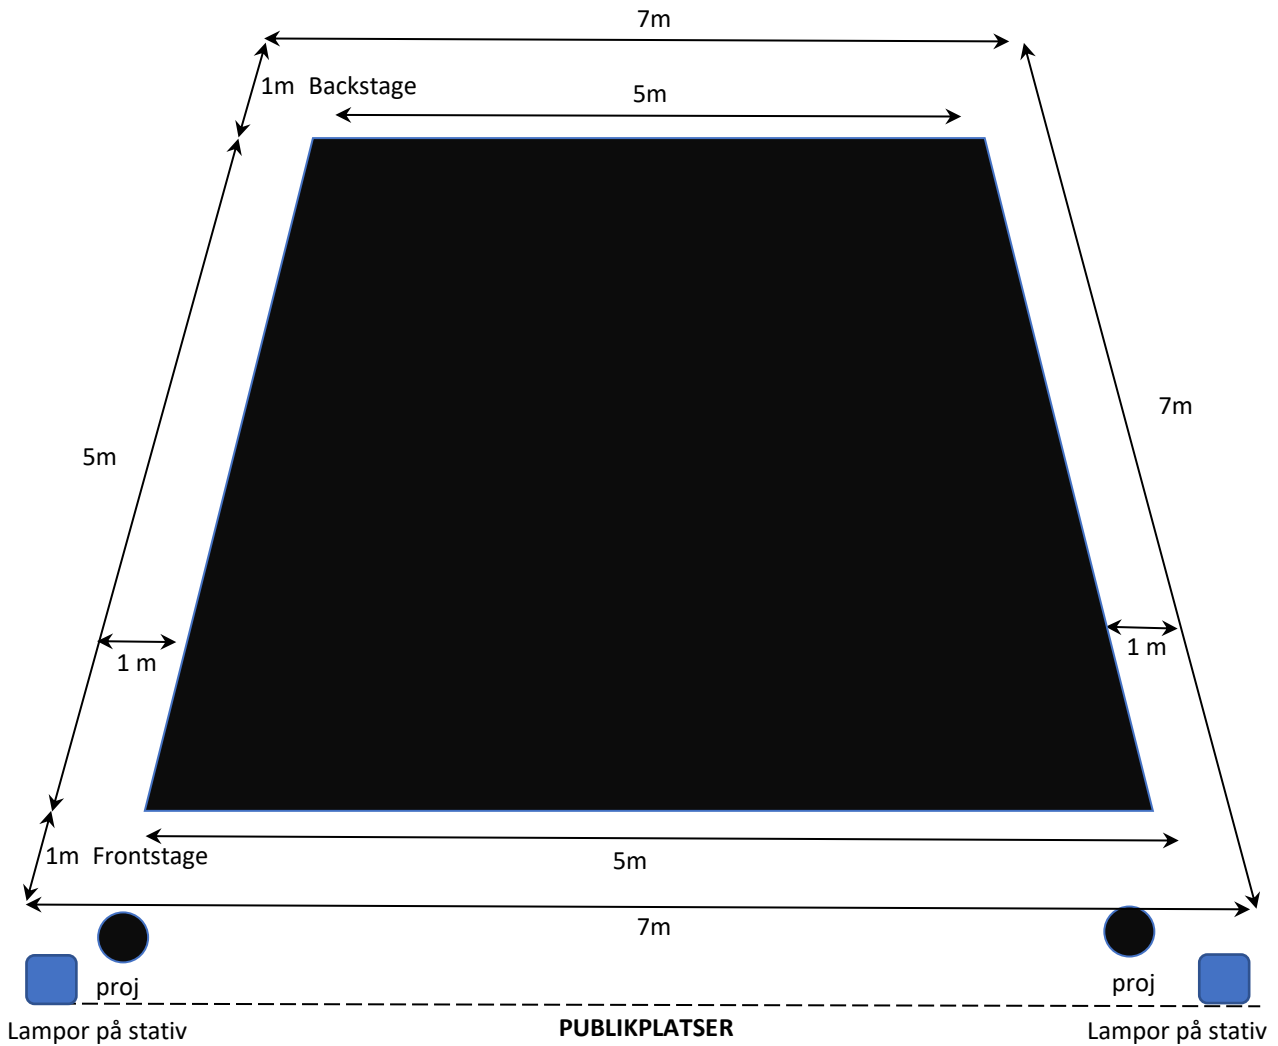

OH SNAP STAGEPLOT/RAIDER

TEKNISK SPECIFIKATION/RAIDER:

Scenmått B: 7,0m D: 7,0m (inkl back & frontstage) H: 2,8m plus publikplatser

Elkrav 1 x 16 A, 3 fas europahandske (meddela om vi ska ta med 20m respektive 40m kabel)