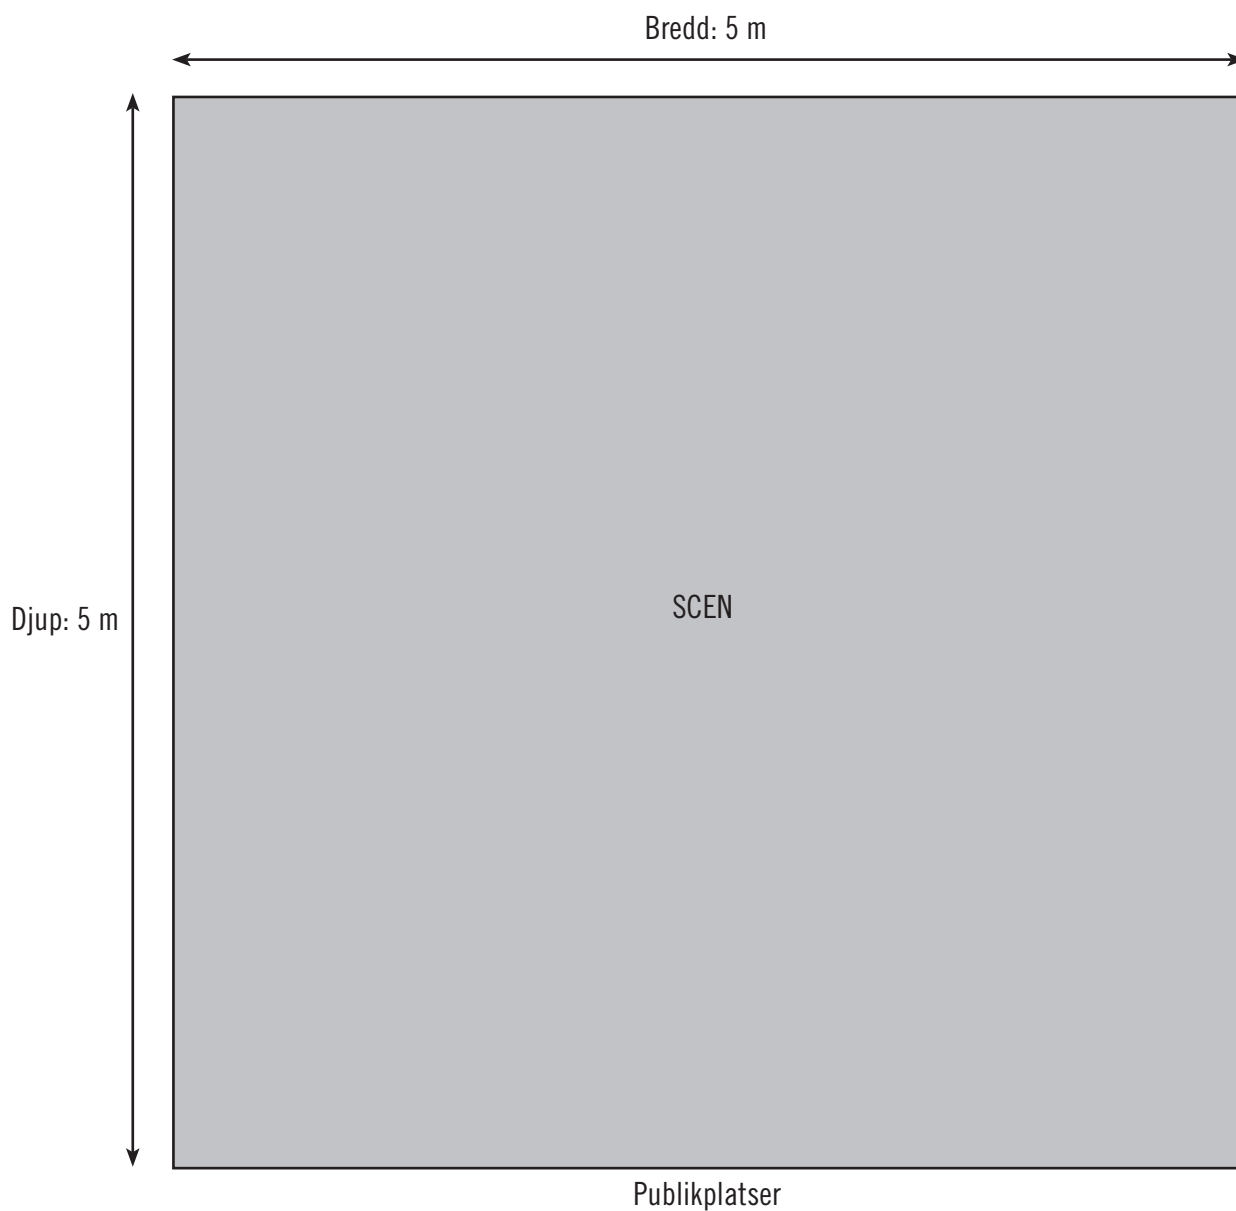

Stageplot/Raider EGO

Scenmått: D/B/H: 5 x 5 x 2,4 m samt publikplatser

EI: 10 A jordat eluttag

Bygg/riv: 75/45 min

Mörkläggning: Nej

**PANTOMIM
TEATERN**

08-31 54 64
info@pantomimteatern.se
www.pantomimteatern.se